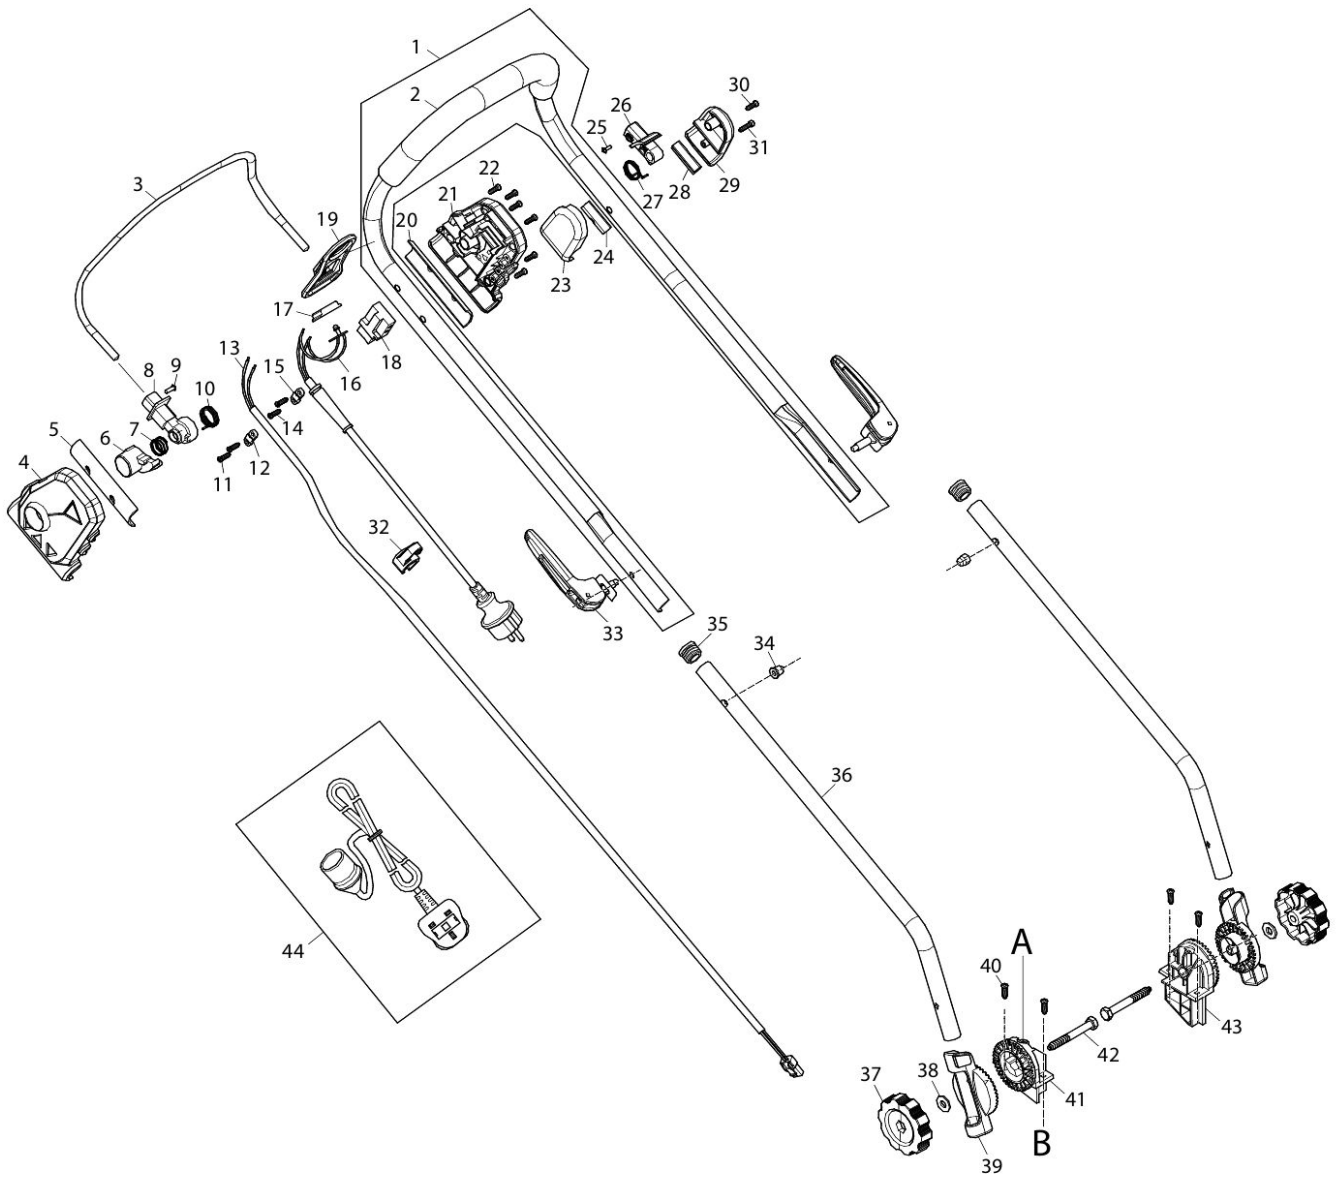

Nr.	Part nr.	Name
001	YA00000783	Duwboom (Boven) ELM3320
002	YA00001163	Handgreepkap ELM3320
003	YA00000784	Schakelaarhandel ELM3320
004	YA00000765	Schakeldoos R ELM3320
005	YA00000786	Tussenplaat ELM3320
006	YA00000766	Drukknop ELM3320
007	YA00000767	Drukveer 16.8 ELM3320
008	YA00000768	Eindkap R ELM3320
009	652024721	Parker 3,5X10Mm Ev3618
010	YA00000769	Torsieveer 21 ELM3320
011	YA00000778	Parker 4x16mm ELM3320
012	YA00000780	Kabelklem ELM3320
013	YA00000771	Controlekabel ELM3320
014	YA00000778	Parker 4x16mm ELM3320
015	YA00000780	Kabelklem ELM3320
016	YA00000773	Draadboom assy EUR ELM3320
017	YA00000781	Lensindicator ELM3320
018	YA00000772	Schakelaar ELM3320
019	652023811	Kabelhouder ELM3320
020	YA00000786	Tussenplaat ELM3320
021	YA00000782	Schakeldoos L ELM3320
022	YA00000778	Parker 4x16mm ELM3320
023	652023795	Steun tbv Hendel Re ELM3320
024	YA00000787	Tussenplaat ELM3320
025	652024721	Parker 3,5X10Mm Ev3618
026	652023794	Plug tbv hendel L ELM3320
027	YA00000737	Torsieveer 18.3 ELM3320
028	YA00000787	Tussenplaat ELM3320
029	652023793	Steun tbv hendel L ELM3320
030	YA00000778	Parker 4x16mm ELM3320
031	YA00000785	Parker 4x25mm ELM3320
032	YA00000799	Kabelclip ELM3320
033	YA00000801	Klemhendel ELM3320
034	YA00000802	Moerkap ELM3320
035	YA00001166	Inslagdop ELM3320
036	YA00001167	Duwboom (onder) ELM3320
037	YA00000803	Stelknop M8 ELM3320
038	YA00000420	Sluitring 8mm ELM3320
039	YA00000804	Verbindingsring ELM3320
040	YA00000806	Parker 5x20mm ELM3320
041	YA00000805	Verbindingsring R ELM3320
042	YA00000807	Zeskantbout M8x65mm
043	YA00000808	Verbindingsring L ELM3320
045	YA00000832	Uitwerpdeksel ELM3320
045	YA00000833	Uitwerpdeksel EM331
046	YA00000830	Scharnierpen ELM3320