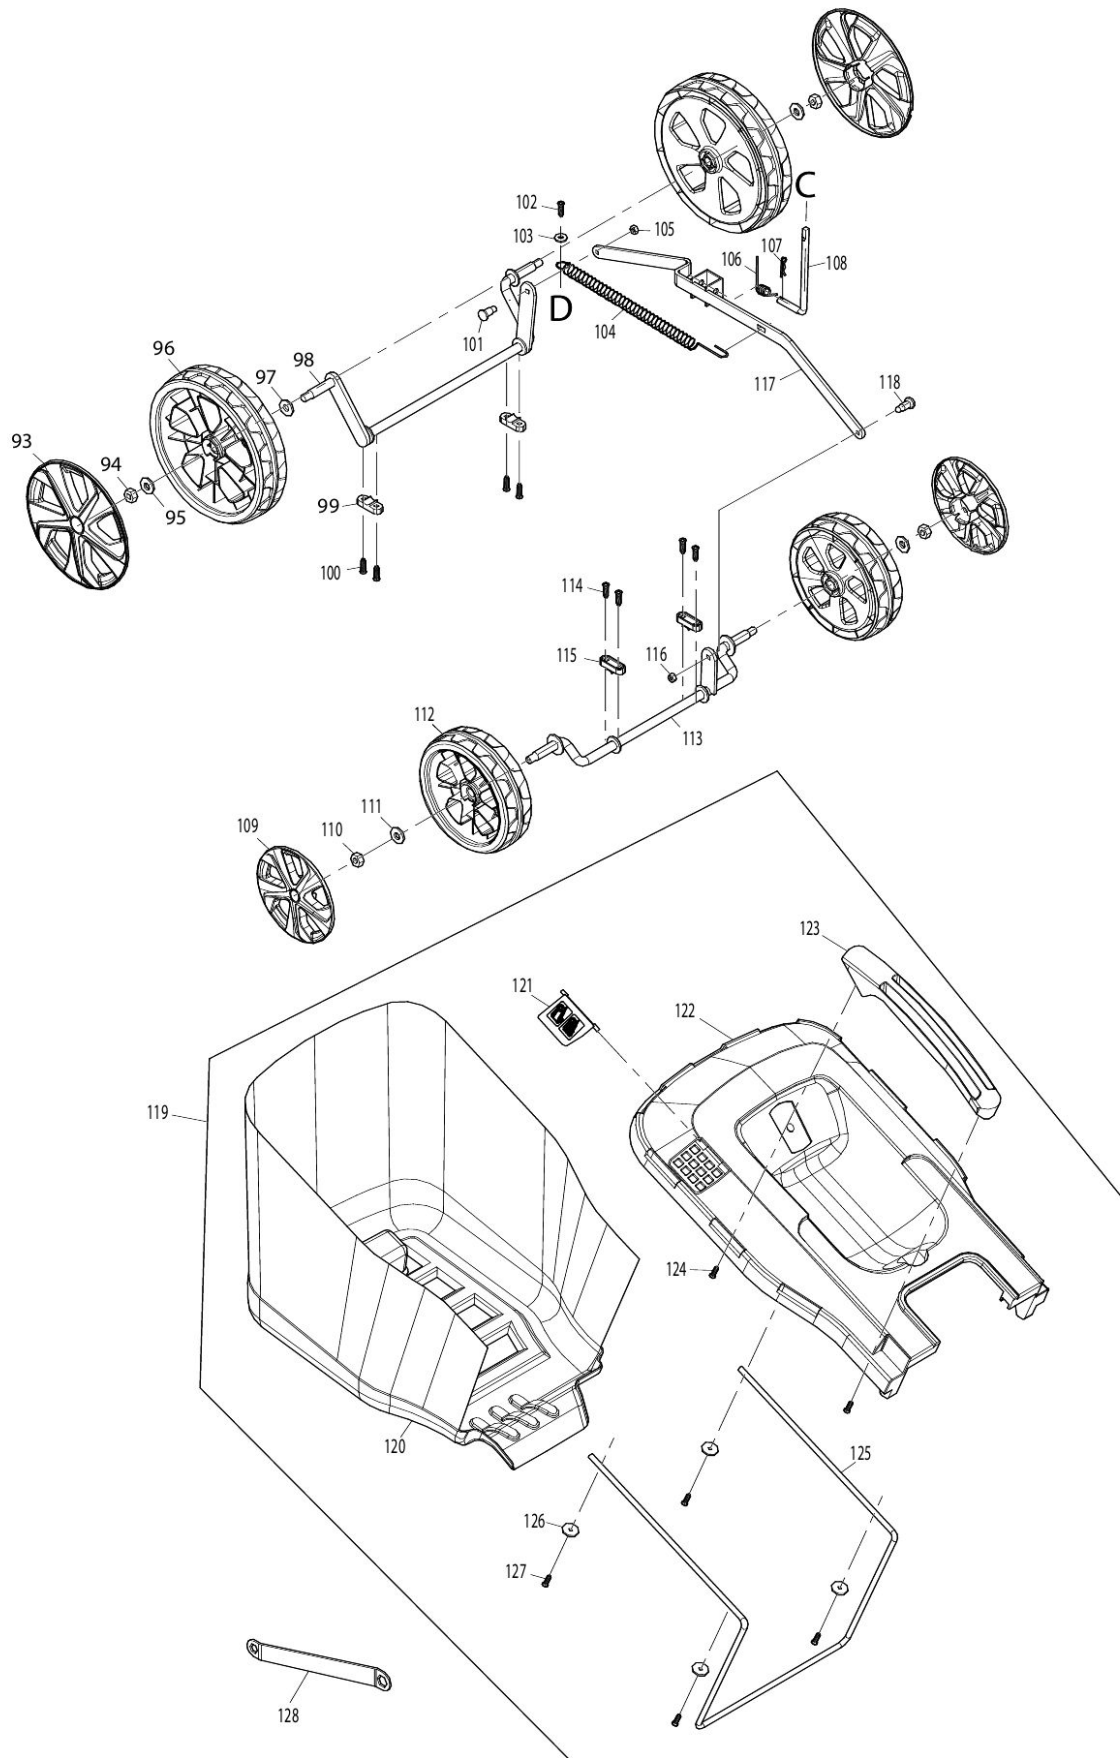

Nr.	Part nr.	Name
001	YA00000783	Duwboom (Boven) ELM3320
002	YA00001163	Handgreepkap ELM3320
003	YA00000784	Schakelaarhandel ELM3320
004	YA00000765	Schakeldoos R ELM3320
005	YA00000786	Tussenplaat ELM3320
006	YA00000766	Drukknop ELM3320
007	YA00000767	Drukveer 16.8 ELM3320
008	YA00000768	Eindkap R ELM3320
009	652024721	Parker 3,5X10Mm Ev3618
010	YA00000769	Torsieveer 21 ELM3320
011	YA00000778	Parker 4x16mm ELM3320
012	YA00000780	Kabelklem ELM3320
013	YA00000771	Controlekabel ELM3320
014	YA00000778	Parker 4x16mm ELM3320
015	YA00000780	Kabelklem ELM3320
016	YA00000773	Draadboom assy EUR ELM3320
017	YA00000781	Lensindicator ELM3320
018	YA00000772	Schakelaar ELM3320
019	652023811	Kabelhouder ELM3320
020	YA00000786	Tussenplaat ELM3320
021	YA00000782	Schakeldoos L ELM3320
022	YA00000778	Parker 4x16mm ELM3320
023	652023795	Steun tbv Hendel Re ELM3320
024	YA00000787	Tussenplaat ELM3320
025	652024721	Parker 3,5X10Mm Ev3618
026	652023794	Plug tbv hendel L ELM3320
027	YA00000737	Torsieveer 18.3 ELM3320
028	YA00000787	Tussenplaat ELM3320
029	652023793	Steun tbv hendel L ELM3320
030	YA00000778	Parker 4x16mm ELM3320
031	YA00000785	Parker 4x25mm ELM3320
032	YA00000799	Kabelclip ELM3320
033	YA00000801	Klemhendel ELM3320
034	YA00000802	Moerkap ELM3320
035	YA00001166	Inslagdop ELM3320
036	YA00001167	Duwboom (onder) ELM3320
037	YA00000803	Stelknop M8 ELM3320
038	YA00000420	Sluitring 8mm ELM3320
039	YA00000804	Verbindingsring ELM3320
040	YA00000806	Parker 5x20mm ELM3320
041	YA00000805	Verbindingsring R ELM3320
042	YA00000807	Zeskantbout M8x65mm
043	YA00000808	Verbindingsring L ELM3320
045	YA00000832	Uitwerpdeksel ELM3320
045	YA00000833	Uitwerpdeksel EM331
046	YA00000830	Scharnierpen ELM3320