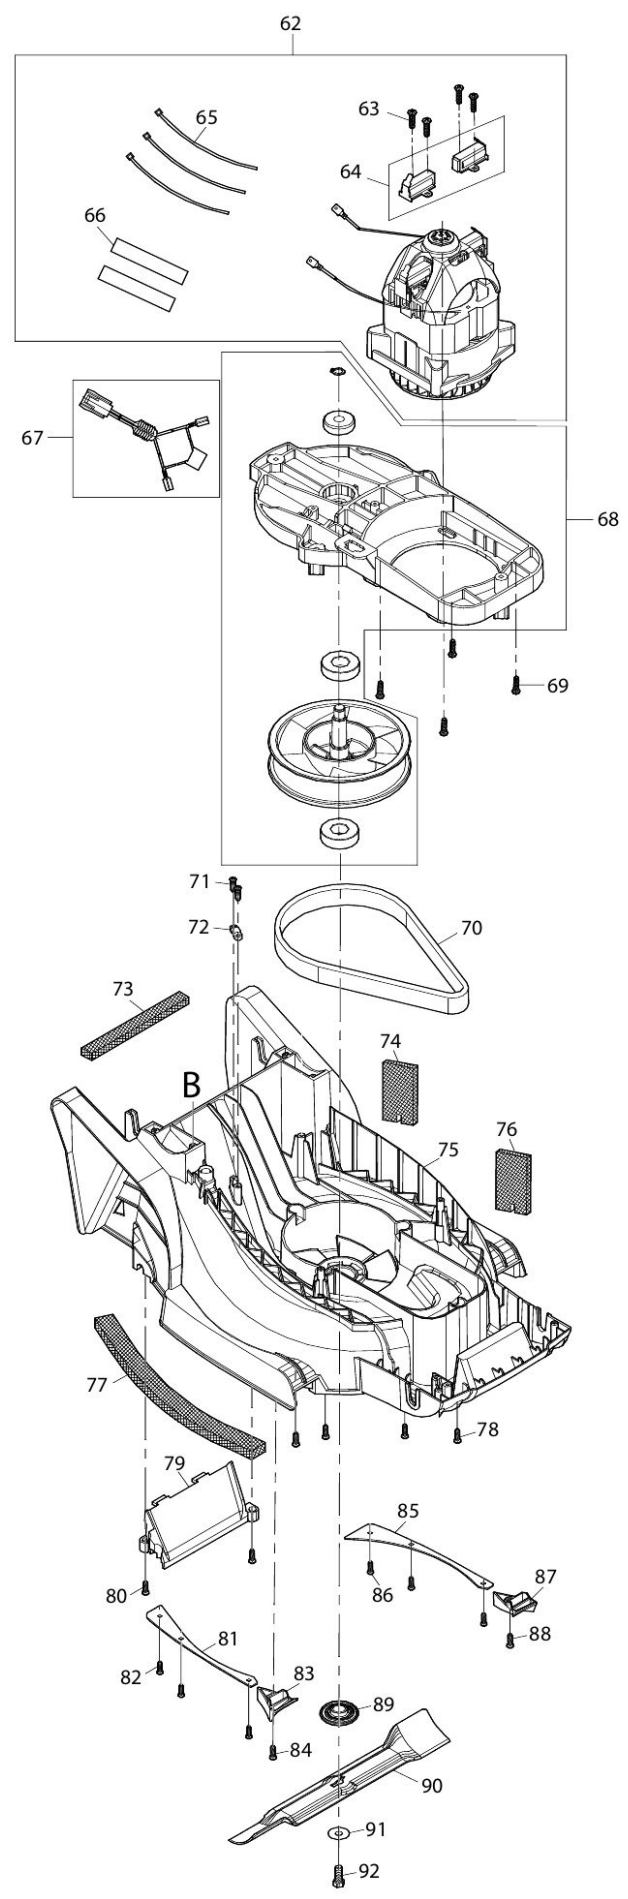

2019/01
ELM3320-WW-04

Nr.	Part nr.	Name
001	YA00000783	Duwboom (Boven) ELM3320
002	YA00001163	Handgreepkap ELM3320
003	YA00000784	Schakelaarhandel ELM3320
004	YA00000765	Schakeldoos R ELM3320
005	YA00000786	Tussenplaat ELM3320
006	YA00000766	Drukknop ELM3320
007	YA00000767	Drukveer 16.8 ELM3320
008	YA00000768	Eindkap R ELM3320
009	652024721	Parker 3,5X10Mm Ev3618
010	YA00000769	Torsieveer 21 ELM3320
011	YA00000778	Parker 4x16mm ELM3320
012	YA00000780	Kabelklem ELM3320
013	YA00000771	Controlekabel ELM3320
014	YA00000778	Parker 4x16mm ELM3320
015	YA00000780	Kabelklem ELM3320
016	YA00000773	Draadboom assy EUR ELM3320
017	YA00000781	Lensindicator ELM3320
018	YA00000772	Schakelaar ELM3320
019	652023811	Kabelhouder ELM3320
020	YA00000786	Tussenplaat ELM3320
021	YA00000782	Schakeldoos L ELM3320
022	YA00000778	Parker 4x16mm ELM3320
023	652023795	Steun tbv Hendel Re ELM3320
024	YA00000787	Tussenplaat ELM3320
025	652024721	Parker 3,5X10Mm Ev3618
026	652023794	Plug tbv hendel L ELM3320
027	YA00000737	Torsieveer 18.3 ELM3320
028	YA00000787	Tussenplaat ELM3320
029	652023793	Steun tbv hendel L ELM3320
030	YA00000778	Parker 4x16mm ELM3320
031	YA00000785	Parker 4x25mm ELM3320
032	YA00000799	Kabelclip ELM3320
033	YA00000801	Klemhendel ELM3320
034	YA00000802	Moerkap ELM3320
035	YA00001166	Inslagdop ELM3320
036	YA00001167	Duwboom (onder) ELM3320
037	YA00000803	Stelknop M8 ELM3320
038	YA00000420	Sluitring 8mm ELM3320
039	YA00000804	Verbindingsring ELM3320
040	YA00000806	Parker 5x20mm ELM3320
041	YA00000805	Verbindingsring R ELM3320
042	YA00000807	Zeskantbout M8x65mm
043	YA00000808	Verbindingsring L ELM3320
045	YA00000832	Uitwerpdeksel ELM3320
045	YA00000833	Uitwerpdeksel EM331
046	YA00000830	Scharnierpen ELM3320